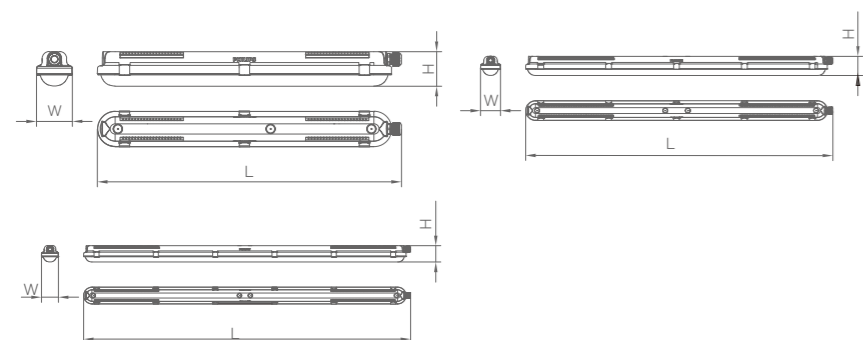

尺寸图 (mm)

型号	L(mm)	W(mm)	H(mm)
WT198C-L600	665	80	76
WT198C-L1200	1215	80	76
WT198C-L1500	1515	80	76

配光曲线

产品信息

产品型号	功率	流明输出	色温	长度	显色性	驱动	配光
WT198C LED19S/840 PSU L600	15W	1900lm	4000K	665mm	>80	固定输出	宽光
WT198C LED27S/840 PSU L1200	21W	2700lm	4000K	1215mm	>80	固定输出	宽光
WT198C LED40S/840 PSU L1200	29W	4000lm	4000K	1215mm	>80	固定输出	宽光
WT198C LED60S/840 PSU L1500	43W	6000lm	4000K	1515mm	>80	固定输出	宽光
WT198C LED80S/840 PSU L1500	57W	8000lm	4000K	1515mm	>80	固定输出	宽光
WT198C LED18S/840 PSU PCO L600	15W	1800lm	4000K	665mm	>80	固定输出	朗伯
WT198C LED25S/840 PSU PCO L1200	21W	2500lm	4000K	1215mm	>80	固定输出	朗伯
WT198C LED37S/840 PSU PCO L1200	29W	3700lm	4000K	1215mm	>80	固定输出	朗伯
WT198C LED57S/840 PSU PCO L1500	43W	5700lm	4000K	1515mm	>80	固定输出	朗伯
WT198C LED75S/840 PSU PCO L1500	57W	7500lm	4000K	1515mm	>80	固定输出	朗伯
WT198C LED27S/840 PSD L1200	21W	2700lm	4000K	1215mm	>80	DALI调光	宽光
WT198C LED40S/840 PSD L1200	29W	4000lm	4000K	1215mm	>80	DALI调光	宽光
WT198C LED60S/840 PSD L1500	43W	6000lm	4000K	1515mm	>80	DALI调光	宽光
WT198C LED80S/840 PSD L1500	57W	8000lm	4000K	1515mm	>80	DALI调光	宽光