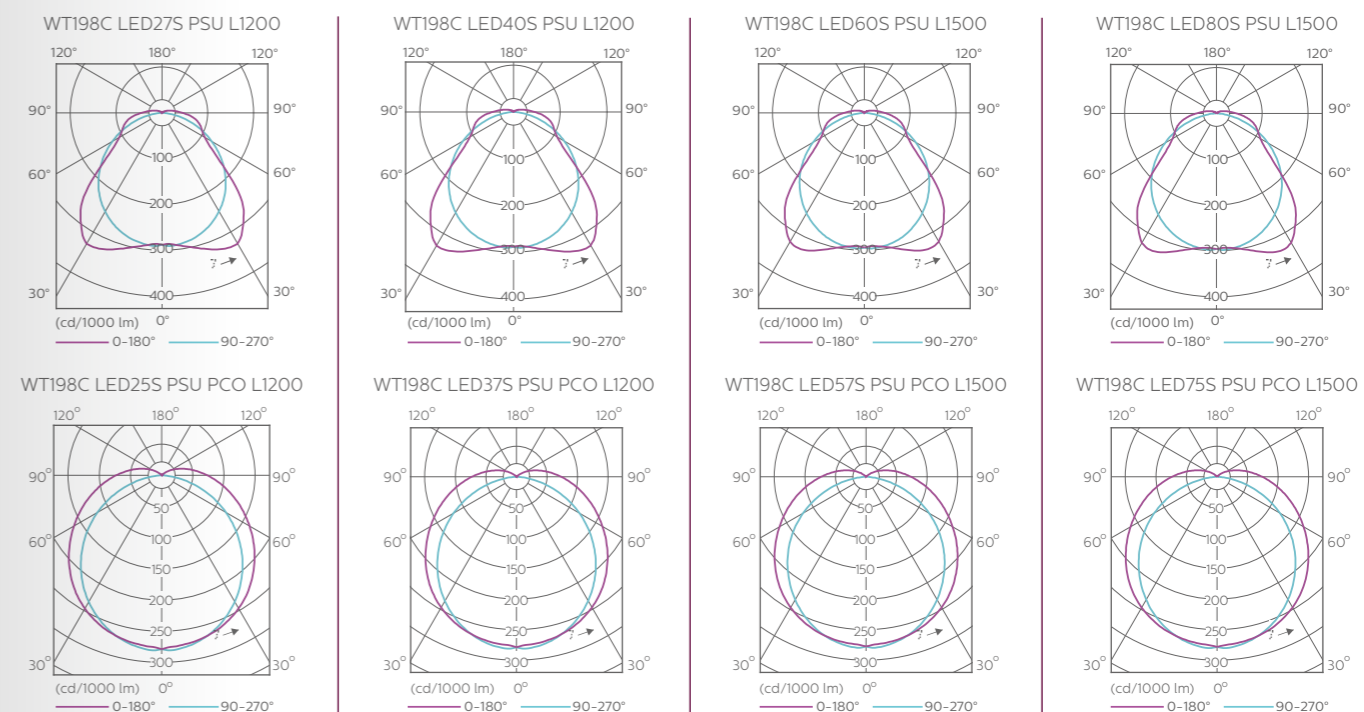

联系人：王建良
联系电话：131 0209 6511
企业网址：www.bokinglighting.com

技术参数

产品型号(PSD)	L1200		L1500	
系统输出(WB版本)	2700lm	4000lm	6000lm	8000lm
系统输出(PCO版本)	2500lm	3700lm	5700lm	7500lm
系统功率	21W	29W	43W	57W
系统效率(WB版本)	132lm/W	140lm/W	140lm/W	140lm/W
系统效率(PCO版本)	122lm/W	128lm/W	130lm/W	133lm/W
尺寸(L x W x H)	1215 x 80 x 76mm	1215 x 80 x 76mm	1515 x 80 x 76mm	1515 x 80 x 76mm
配光	磨砂罩 - 朗伯型, 微棱镜罩 - 宽光			
功率因数	0.9			
色温	NW - 4000K; CW - 6500K (ETO);			
显色指数	>80			
SDCM	<= 3			
IP	IP65			
IK	IK08			
电器等级	一类			
输入电压	220-240V, 50/60 Hz			
运行温度	-25 ~ 40°C			
寿命(小时)	50,000 @L75B50 @Ta 25°C			
材质	壳体: PC / 透光罩: PC			
安装方式	吸顶, 悬吊			

尺寸图 (mm)

型号	L(mm)	W(mm)	H(mm)
WT198C-L600	665	80	76
WT198C-L1200	1215	80	76
WT198C-L1500	1515	80	76

配光曲线

产品信息

产品型号	功率	流明输出	色温	长度	显色性	驱动	配光
WT198C LED19S/840 PSU L600	15W	1900lm	4000K	665mm	>80	固定输出	宽光
WT198C LED27S/840 PSU L1200	21W	2700lm	4000K	1215mm	>80	固定输出	宽光
WT198C LED40S/840 PSU L1200	29W	4000lm	4000K	1215mm	>80	固定输出	宽光
WT198C LED60S/840 PSU L1500	43W	6000lm	4000K	1515mm	>80	固定输出	宽光
WT198C LED80S/840 PSU L1500	57W	8000lm	4000K	1515mm	>80	固定输出	宽光
WT198C LED18S/840 PSU PCO L600	15W	1800lm	4000K	665mm	>80	固定输出	朗伯
WT198C LED25S/840 PSU PCO L1200	21W	2500lm	4000K	1215mm	>80	固定输出	朗伯
WT198C LED37S/840 PSU PCO L1200	29W	3700lm	4000K	1215mm	>80	固定输出	朗伯
WT198C LED57S/840 PSU PCO L1500	43W	5700lm	4000K	1515mm	>80	固定输出	朗伯
WT198C LED75S/840 PSU PCO L1500	57W	7500lm	4000K	1515mm	>80	固定输出	朗伯
WT198C LED27S/840 PSD L1200	21W	2700lm	4000K	1215mm	>80	DALI调光	宽光
WT198C LED40S/840 PSD L1200	29W	4000lm	4000K	1215mm	>80	DALI调光	宽光
WT198C LED60S/840 PSD L1500	43W	6000lm	4000K	1515mm	>80	DALI调光	宽光
WT198C LED80S/840 PSD L1500	57W	8000lm	4000K	1515mm	>80	DALI调光	宽光