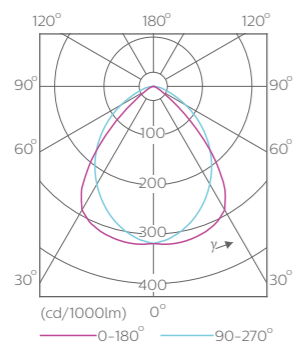

技术参数

产品型号	TBS528
光源功率	TL5, 2x14W, 3x14W, 4x14W; 2x28W, 3x28W
灯具效率LOR	60%-65%
眩光值	15-18
透光罩/反射器	M8-3D雾面格栅, M2-雾面平侧格栅
材质	灯体: 0.5mm厚高强度钢板, 白色RAL9003烤漆 反射器: 高纯度阳极氧化铝
照明控制/镇流器	电子镇流器: HF, HFA
功率因素	0.95
安装	嵌入式

尺寸图 (mm)

型号	A(mm)	B(mm)	C(mm)
TBS528 2 x TL5-14W	595	295	47
TBS528 3 x TL5-14W	595	595	47
TBS528 4 x TL5-14W	595	595	47
TBS528 2 x TL5-28W	1195	295	47
TBS528 3 x TL5-28W	1195	595	47

联系人: 王建良
联系电话: 131 0209 6511
企业网址: www.bokinglighting.com

配光曲线

TBS528 3 x TL5-14W/ 840 M2
(无背部反射器)

TBS528 3 x TL5-14W/ 840 M8

产品信息

产品型号	光源	光源数量	镇流器	反射器	重量
TBS528 3xTL5-14W HF M8 IPP	TL5-14W	3	EBC	M8	4.1Kg
TBS528 4xTL5-14W HF M8 IPP	TL5-14W	4	EBC	M8	3.8Kg
TBS528 2xTL5-28W HF M8 IPP	TL5-28W	2	EBC	M8	3.2Kg
TBS528 3xTL5-14W HF M2 IPC	TL5-14W	3	EBC	M2	4.1Kg
TBS528 4xTL5-14W HF M2 IPC	TL5-14W	4	EBC	M2	3.8Kg
TBS528 2xTL5-28W HF M2 IPC	TL5-28W	2	EBC	M2	3.2Kg
TBS528 3xTL5-14W HF M2 IPP	TL5-14W	3	EBC	M2	4.1Kg
TBS528 4xTL5-14W HF M2 IPP	TL5-14W	4	EBC	M2	3.8Kg
TBS528 2xTL5-28W HF M2 IPP	TL5-28W	2	EBC	M2	3.2Kg