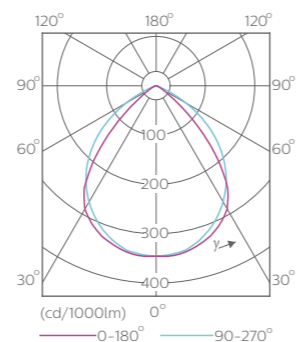

技术参数

产品型号	TBS528
光源功率	TL5, 2x14W, 3x14W, 4x14W; 2x28W, 3x28W
灯具效率LOR	60%-65%
眩光值	15-18
透光罩/反射器	M8-3D雾面格栅, M2-雾面平侧格栅
材质	灯体: 0.5mm厚高强度钢板, 白色RAL9003烤漆 反射器: 高纯度阳极氧化铝
照明控制/镇流器	电子镇流器: HF, HFA
功率因素	0.95
安装	嵌入式

尺寸图 (mm)

型号	A(mm)	B(mm)	C(mm)
TBS528 2 x TL5-14W	595	295	47
TBS528 3 x TL5-14W	595	595	47
TBS528 4 x TL5-14W	595	595	47
TBS528 2 x TL5-28W	1195	295	47
TBS528 3 x TL5-28W	1195	595	47

联系人: 王建良
联系电话: 131 0209 6511
企业网址: www.bokinglighting.com

配光曲线

TBS528 3 x TL5-14W/ 840 M2
(无背部反射器)

TBS528 3 x TL5-14W/ 840 M8

产品信息

产品型号	光源	光源数量	镇流器	反射器	重量
TBS528 3xTL5-14W HF M8 IPP	TL5-14W	3	EBC	M8	4.1Kg
TBS528 4xTL5-14W HF M8 IPP	TL5-14W	4	EBC	M8	3.8Kg
TBS528 2xTL5-28W HF M8 IPP	TL5-28W	2	EBC	M8	3.2Kg
TBS528 3xTL5-14W HF M2 IPC	TL5-14W	3	EBC	M2	4.1Kg
TBS528 4xTL5-14W HF M2 IPC	TL5-14W	4	EBC	M2	3.8Kg
TBS528 2xTL5-28W HF M2 IPC	TL5-28W	2	EBC	M2	3.2Kg
TBS528 3xTL5-14W HF M2 IPP	TL5-14W	3	EBC	M2	4.1Kg
TBS528 4xTL5-14W HF M2 IPP	TL5-14W	4	EBC	M2	3.8Kg
TBS528 2xTL5-28W HF M2 IPP	TL5-28W	2	EBC	M2	3.2Kg