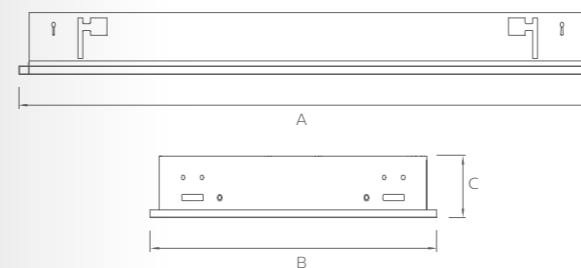

尺寸图 (mm)

型号	A(mm)	B(mm)	C(mm)
TBS528 2 x TL5-14W	595	295	47
TBS528 3 x TL5-14W	595	595	47
TBS528 4 x TL5-14W	595	595	47
TBS528 2 x TL5-28W	1195	295	47
TBS528 3 x TL5-28W	1195	595	47

联系人: 王建良
联系电话: 131 0209 6511
企业网址: www.bokinglighting.com