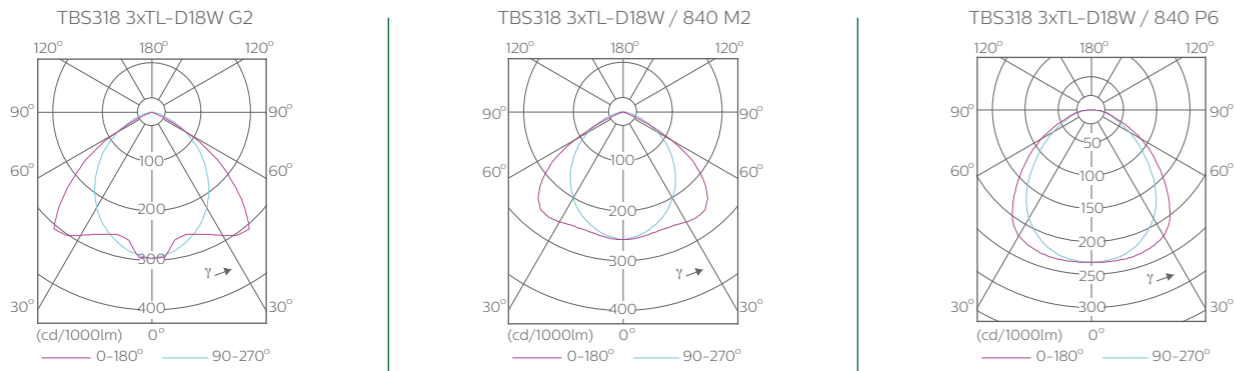

配光曲线

产品信息

产品型号	光源功率	光源型号	光源数量	镇流器	反射器	重量
TBS318 1xTLD-18W IC G2	18W	TLD	1	IC	G2	1.6Kg
TBS318 1xTLD-18W IC M2	18W	TLD	1	IC	M2	1.6Kg
TBS318 1xTLD-18W IC P6	18W	TLD	1	IC	P6	2.0Kg
TBS318 1xTLD-18W IC OP	18W	TLD	1	IC	OP	2.0Kg
TBS318 1xTLD-18W EBE G2	18W	TLD	1	HF	G2	1.4Kg
TBS318 1xTLD-18W EBE M2	18W	TLD	1	HF	M2	1.4Kg
TBS318 1xTLD-18W EBE P6	18W	TLD	1	HF	P6	1.8Kg
TBS318 1xTLD-18W EBE OP	18W	TLD	1	HF	OP	1.8Kg
TBS318 1xTLD-18W HFE M2	18W	TLD	1	HFE	M2	1.4Kg
TBS318 1xTLD-18W HFE M5	18W	TLD	1	HFE	M5	1.4Kg
TBS318 1xTLD-36W IC G2	36W	TLD	1	IC	G2	2.6Kg
TBS318 1xTLD-36W IC M2	36W	TLD	1	IC	M2	2.6Kg
TBS318 1xTLD-36W IC P6	36W	TLD	1	IC	P6	3.6Kg
TBS318 1xTLD-36W IC OP	36W	TLD	1	IC	OP	3.6Kg
TBS318 1xTLD-36W EBE G2	36W	TLD	1	HF	G2	2.4Kg
TBS318 1xTLD-36W EBE M2	36W	TLD	1	HF	M2	2.4Kg
TBS318 1xTLD-36W EBE P6	36W	TLD	1	HF	P6	3.6Kg
TBS318 1xTLD-36W EBE OP	36W	TLD	1	HF	OP	3.6Kg
TBS318 1xTLD-36W HFE M2	36W	TLD	1	HFE	M2	2.4Kg
TBS318 1xTLD-36W HFE M5	36W	TLD	1	HFE	M5	2.4Kg
TBS318 2xTLD-18W IC G2	18W	TLD	2	IC	G2	2.2Kg
TBS318 2xTLD-18W IC M2	18W	TLD	2	IC	M2	2.2Kg
TBS318 2xTLD-18W IC P6	18W	TLD	2	IC	P6	2.9Kg
TBS318 2xTLD-18W IC OP	18W	TLD	2	IC	OP	2.9Kg
TBS318 2xTLD-18W EBE G2	18W	TLD	2	HF	G2	2.0Kg
TBS318 2xTLD-18W EBE M2	18W	TLD	2	HF	M2	2.0Kg
TBS318 2xTLD-18W EBE P6	18W	TLD	2	HF	P6	2.7Kg
TBS318 2xTLD-18W EBE OP	18W	TLD	2	HF	OP	2.7Kg
TBS318 2xTLD-18W HFE M2	18W	TLD	2	HFE	M2	2.0Kg

产品信息