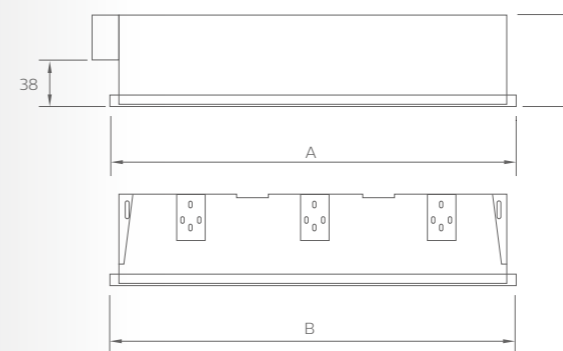

产品型号	TBS 318
光源功率	TLD, 1x18W, 2x18W, 3x18W, 4x18W, 1x36W, 2x36W, 3x36W, 4x36W
灯具效率LOR	33%-79%
眩光值	17-23
透光罩/反射器	G2: 镜面平侧格栅; M2: 雾面平侧格栅 M5: 双抛物线雾面格栅; P6: 棱镜罩 O: 乳白色灯罩
材质	灯体: 0.5mm冷轧钢, 白色烤漆 反射器: 0.4mm高纯度阳极氧化铝
照明控制/镇流器	电感镇流器+电容(IC) 电子镇流器(HF, HFE)
功率因素	0.95(HF, HFE); 0.85(IC)
安装	嵌入式

尺寸图 (mm)

型号	A(mm)	B(mm)	C(mm)
TBS318 1xTLD-18W	597	147	108
TBS318 2xTLD-18W	597	297	76
TBS318 3xTLD-18W	597	597	76
TBS318 4xTLD-18W	597	597	76
TBS318 1xTLD-36W	1197	147	108
TBS318 2xTLD-36W	1197	297	76
TBS318 3xTLD-36W	1197	597	76