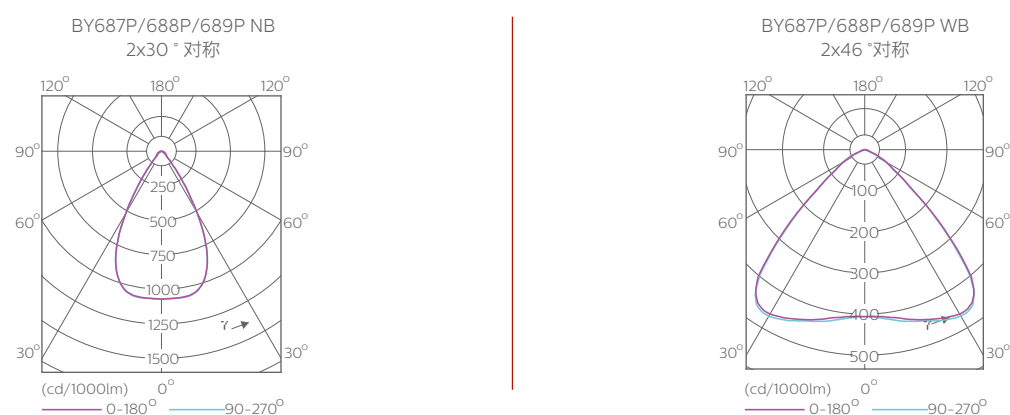

CRI 90高显色性版本可以定制，可用于对色彩要求高的工厂环境

联系人：王建良
联系电话：131 0209 6511
企业网址：www.bokinglighting.com

主要应用

- 钢铁厂
- 大车间
- 烟厂
- 仓库
- 机场
- 高温环境等工业场所

技术参数

产品型号	BY689P	BY688P	BY687P
流明输出	11000lm	16000lm	25000lm
色温		4000K/6500K	
显色性		>80	
系统效率	128lm/W	133lm/W	135lm/W
系统功率	86W	120W	185W
色容差		SDCM<5	
CRI选择*		CRI>90 仅有 4000K 色温可选	
色温选择*		3000K/5700K	
配光		WB; NB	
镜头		PC	
光学罩		玻璃	
输入电压		220~240V- 50/60Hz	
功率因数		>0.95	
驱动器	Fixed; Dali	Fixed; Dali	Fixed/1-10V
浪涌保护	4KV	3KV	6KV
连接主线		飞线 (长度 0.3m)	
控制方式		驱动器	
使用寿命		75,000小时 (L70B50 @Ta35°C); 50,000小时 (L70B50 @Ta50°C)	
使用环境温度		- 30°C < Ta< 60°C	
防护等级		IP65	
IK 等级		IK07	
安装方式		挂钩/吊杆/支架安装	
灯体材料		压铸铝	
认证		CCC/CB/EMC/CE/SAA/IEC60598	
环保认证		RoHS	

*表示可定制 (ETO)

尺寸图 (mm)

型号	D(mm)	W(mm)	H(mm)
BY687P G2	Ø520	530	165
BY688P G2	Ø456	266	150
BY689P G2	Ø366	374	135

配光曲线

产品信息

产品型号	功率	流明输出	色温	显色性	配光
BY689P LED110/NW PSU WB G2 XT	86W	11000lm	4000K	>80	WB
BY689P LED110/CW PSU WB G2 XT	86W	11000lm	6500K	>80	WB
BY689P LED110/NW PSU NB G2 XT	86W	11000lm	4000K	>80	NB
BY689P LED110/CW PSU NB G2 XT	86W	11000lm	6500K	>80	NB
BY688P LED160/NW PSD WB G2 XT	120W	16000lm	4000K	>80	WB
BY688P LED160/CW PSD WB G2 XT	120W	16000lm	6500K	>80	WB
BY688P LED160/NW PSD NB G2 XT	120W	16000lm	4000K	>80	NB
BY688P LED160/CW PSD NB G2 XT	120W	16000lm	6500K	>80	NB
BY687P LED250/NW PSR WB G2 XT	185W	25000lm	4000K	>80	WB
BY687P LED250/CW PSR WB G2 XT	185W	25000lm	6500K	>80	WB
BY687P LED250/NW PSR NB G2 XT	185W	25000lm	4000K	>80	NB
BY687P LED250/CW PSR NB G2 XT	185W	25000lm	6500K	>80	NB
BY687P LED210/NW PSR WB G2 PW9 XT	185W	21000lm	4000K	90	WB
BY687P LED210/NW PSR NB G2 PW9 XT	185W	21000lm	4000K	90	NB
BY688P LED160/NW PSU WB G2	120W	16000lm	4000K	>80	WB
BY688P LED160/CW PSU WB G2	120W	16000lm	6500K	>80	WB
BY688P LED160/NW PSU NB G2	120W	16000lm	4000K	>80	NB
BY688P LED160/CW PSU NB G2	120W	16000lm	6500K	>80	NB